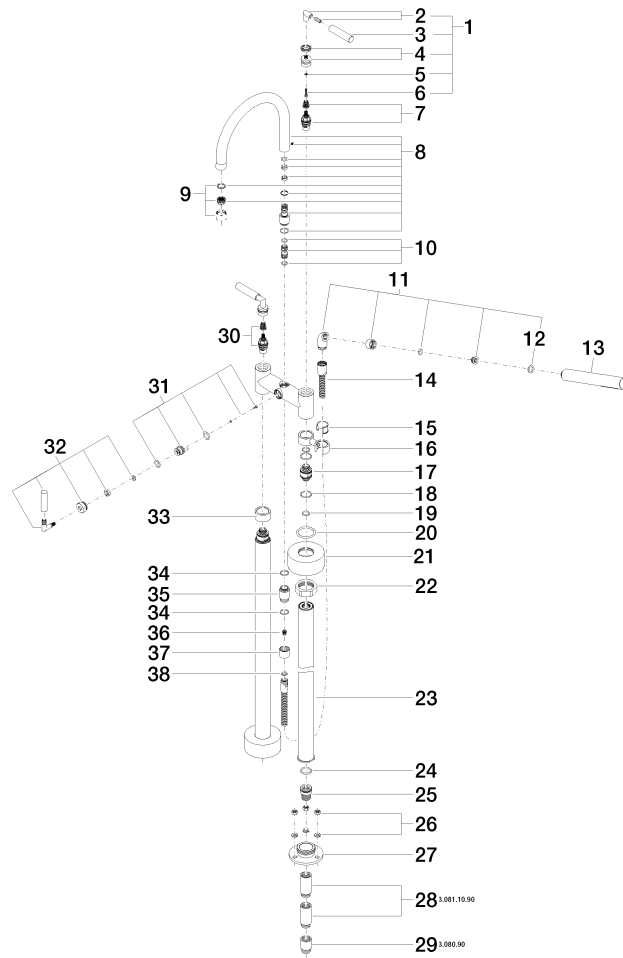

TARA Two-hole bath mixer for free-standing assembly with hand shower set - Brushed Chrome

TARA

25 943 882

Spare parts list

No.	Item Number	Name	Quantity used	Delivery time
1	04 20 88 052 00-93	handle	2	20
2	04 18 20 022 00-93	angle	2	-
Spare part can no longer be ordered, please order the replacement item				
3	09 20 88 052-93	handle	2	20
4	90 12 12 007 00-93	base	2	20
5	90 30 11 029 00 90	disc	2	2
6	90 30 30 075 00 90	screw	2	2
7	90 90 03 130 00 90	top	1	2
8	90 28 22 222 00-93	spout	1	20
9	90 23 01 024 00-93	aerator	1	20
10	90 21 10 011 00 90	diverter	1	2
11	04 24 04 189 00-93	nipple	1	20
12	90 14 20 002 00 90	seal	1	2
13	28 019 979-93	Hand shower - Brushed Chrome	1	20
14	90 30 02 072 00-93	Metal shower hose 1/2" x 3/8" x 1250 mm - Brushed Chrome	1	20
15	90 18 40 035 00 90	sleeve	1	2
16	04 28 10 029 01-93	holder	1	20
17	09 29 05 021 20 90	nipple	2	2
18	09 14 10 112 90	seal	4	2
19	90 14 10 055 00 90	seal	4	2
20	09 14 10 041 90	seal	2	2
21	09 27 89 025-93	rosette	2	20
22	09 23 30 040-07	nut	2	30
23	04 28 22 009 20-93	connection	2	20
24	09 14 10 081 90	seal	2	2
25	09 24 03 094-07	nipple	2	30
26	04 23 10 023 00 90	fixing set	2	2
27	09 30 11 130-07	connection	2	30
28	09 24 03 081 10 90	extension	4	2
29	09 24 03 080 90	extension	2	2
30	90 90 03 131 00 90	top	1	2
31	90 15 01 005 00 90	insert	1	2
32	90 18 20 025 00-93	diverter	1	20
33	09 28 10 028-93	sleeve	1	20
34	90 14 10 032 00 90	seal	2	2
35	09 24 03 121-93	nipple	1	20
36	09 23 01 131 90	back-flow preventer	1	2
37	09 21 02 143-93	sleeve	1	20
38	90 14 20 026 00 90	seal	1	2